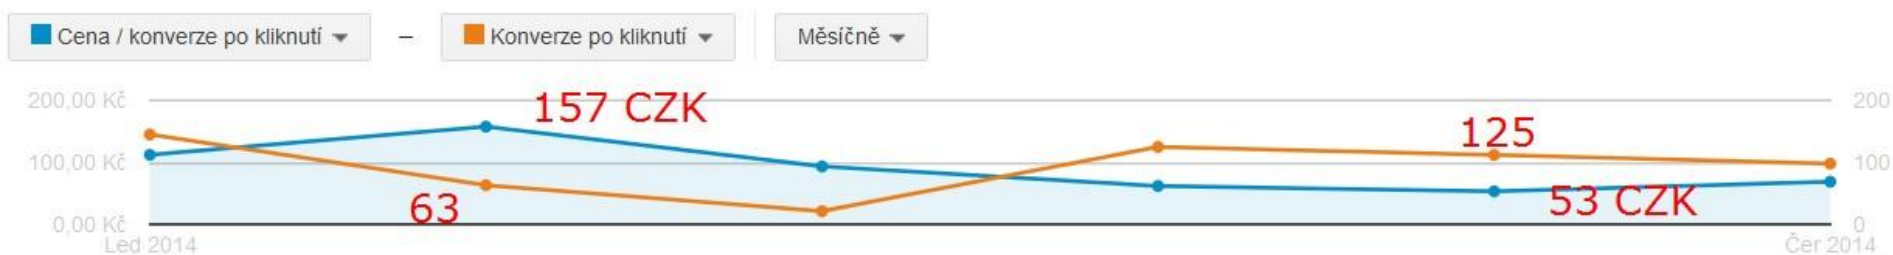

Kdy využít CRO? A Max nebo Target?